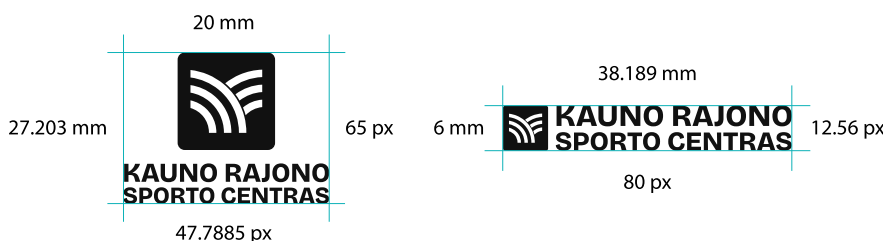

LOGOTIPO ŠRIFTAS:

**Bricolage Grotesque  
(Bold)**

LOGOTIPO SPALVOS:

Balta  
#ffffff  
C0 M0 Y0 K0

Smaragdinė  
#0db2b8  
C75 M5 Y31 K0

Juoda  
#111111  
C73 M67 Y66 K83

LOGOTIPO VARIACIJOS:

Vertikalus logotipas  
(pagrindinis)

**KAUNO RAJONO  
SPORTO CENTRAS**

Horizontalus logotipas  
(antrinis)

Ikona:

Ikona su trumpiniu:

**KRSC**

MINIMALUS LOGOTIPO DYDIS:

Vertikalus logotipas negali būti mažesnis nei 20x27.203 mm (47.7885x65 px)  
Horizontalus logotipas negali būti mažesnis nei 6x38.189 mm (12.56x80 px)

LOGOTIPO SAUGOS ZONA:

Saugos zoną nusako K raidės plotis.